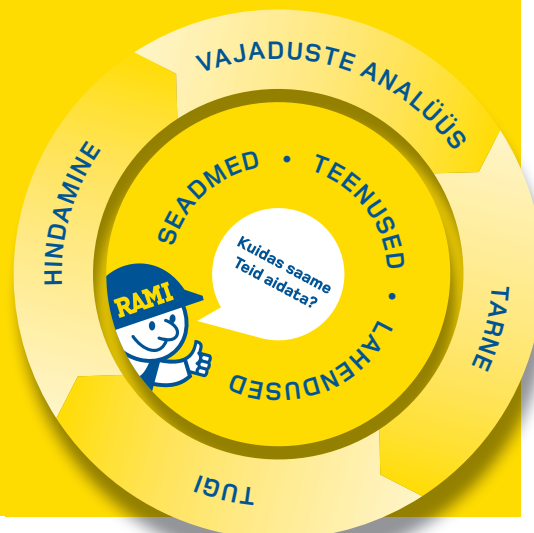

Hindamine

Igast projektist saab midagi õppida. Meie spet-sialistid annavad teile täieliku ülevaate kõikidest projektiga seotud andmetest, kasutatud varus-tusest ja teenustest, mis aitavad projekti hinnata ning tulevaste projektidega veelgi paremini toime tulla. Lõpuks demonteerime me õigeaegselt sead-med, jättes objekti puhtaks ja valmis edasiseks kasutamiseks.